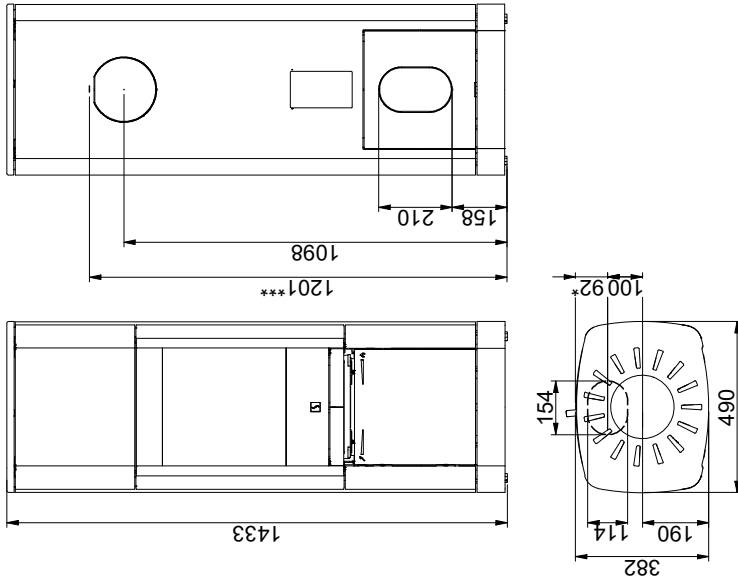

Scanspis 65-9 - Scanspis 65-10

Scanspis 65-7 - Scanspis 65-8

Scanspis 65-1 - Scanspis 65-2 - Scanspis 65-3
Scanspis 65-4

Golvplatta

X/Y - enligt nationellt gällande lagar och regler

Brännbart material

Samtliga mått anges i mm
 Samtliga angivna avstånd är minimimått
 * Friskluftstillförsel Ø 100 mm
 ** Min. avstånd til möbler/brännbart material
 *** Höjd till rökrorets start vid toppavgång