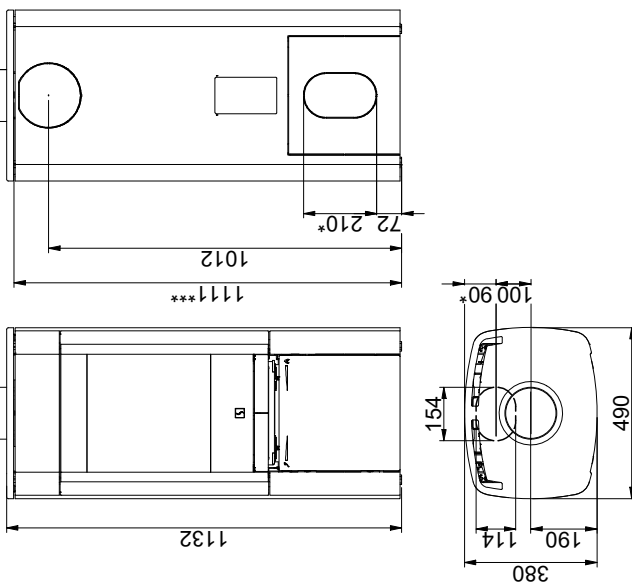

Scanspis 65-9 - Scanspis 65-10

Scanspis 65-7 - Scanspis 65-8

Scanspis 65-1 - Scanspis 65-2 - Scanspis 65-3
Scanspis 65-4

Golvplatta

X/Y - enligt nationellt gällande lagar och regler

Brännbart material

Samtliga mått anges i mm
 Samtliga angivna avstånd är minimimått
 * Friskluftstillförsel Ø 100 mm
 ** Min. avstånd til möbler/brännbart material
 *** Höjd till rökrorets start vid toppavgång