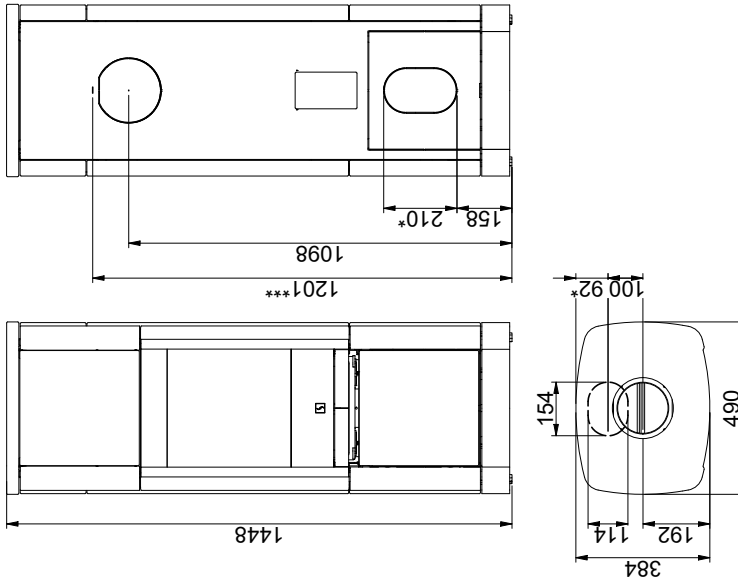

Scanspis 65-9 - Scanspis 65-10

Scanspis 65-7 - Scanspis 65-8

Scanspis 65-1 - Scanspis 65-2 - Scanspis 65-3
Scanspis 65-4

Golvplatta

X/Y - enligt nationellt gällande lagar och regler

Brännbart material

Samtliga mått anges i mm
 Samtliga angivna avstånd är minimimått
 * Friskluftstillförsel Ø 100 mm
 ** Min. avstånd til möbler/brännbart material
 *** Höjd till rökrorets start vid toppavgång