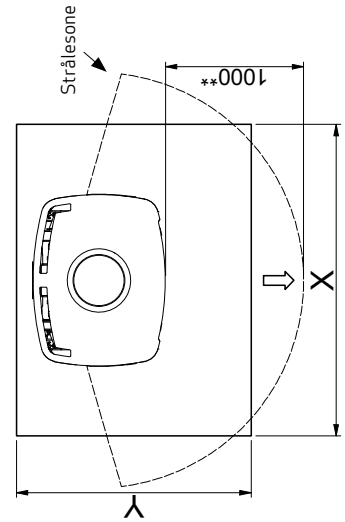

Scanspis 65-9 - Scanspis 65-10

Scanspis 65-7 - Scanspis 65-8

Scanspis 65-1 - Scanspis 65-2 - Scanspis 65-3
Scanspis 65-4

Golvplatta

X/Y - enligt nationellt gällande lagar och regler

Brännbart material

Samtliga mått anges i mm
 Samtliga angivna avstånd är minimimått
 * Friskluftstillförsel Ø 100 mm
 ** Min. avstånd til möbler/brännbart material
 *** Höjd till rökrorets start vid toppavgång