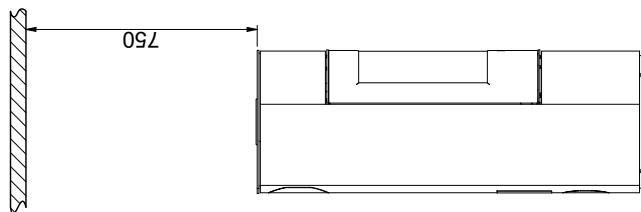

Brännbart loft  
(Alla modeller)

Scanspis 84 (Modern Maxi och Classic Maxi)

Scanspis 84 (Modern och Classic)

Brännbart material

Samtliga mått anges i mm  
 Samtliga angivna avstånd är minimimått  
 \* Frisklufttillförsel - utv. diameter Ø 100 mm  
 \*\* Min. avstånd til möbler/brännbart material  
 \*\*\* Höjd till rökrorets start vid toppavgång

Golvplatta

X/Y - enligt nationellt gällande lagar och regler