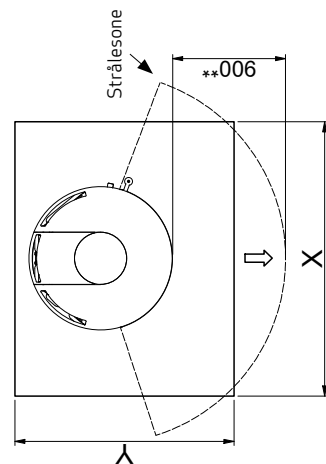

Brännbart loft  
(Alla modeller)

Scanspis 84 (Modern Maxi och Classic Maxi)

Scanspis 84 (Modern och Classic)

Brännbart material

Samtliga mått anges i mm  
 Samtliga angivna avstånd är minimimått  
 \* Frisklufttillförsel - utv. diameter Ø 100 mm  
 \*\* Min. avstånd til möbler/brännbart material  
 \*\*\* Höjd till rökrorets start vid toppavgång

Golvplatta

X/Y - enligt nationellt gällande lagar och regler