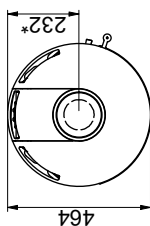

Brännbart loft  
(Alla modeller)

Scanspis 84 (Modern Maxi och Classic Maxi)

Scanspis 84 (Modern och Classic)

Brännbart material

Samtliga mått anges i mm  
 Samtliga angivna avstånd är minimimått  
 \* Frisklufttillförsel - utv. diameter Ø 100 mm  
 \*\* Min. avstånd til möbler/brännbart material  
 \*\*\* Höjd till rökrorets start vid toppavgång

Golvplatta

X/Y - enligt nationellt gällande lagar och regler