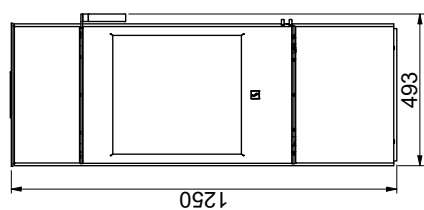

Brännbart loft  
(Alla modeller)

Scanspis 84 (Modern Maxi och Classic Maxi)

Scanspis 84 (Modern och Classic)

Brännbart material

Samtliga mått anges i mm  
 Samtliga angivna avstånd är minimimått  
 \* Frisklufttillförsel - utv. diameter Ø 100 mm  
 \*\* Min. avstånd til möbler/brännbart material  
 \*\*\* Höjd till rökrorets start vid toppavgång

Golvplatta

X/Y - enligt nationellt gällande lagar och regler