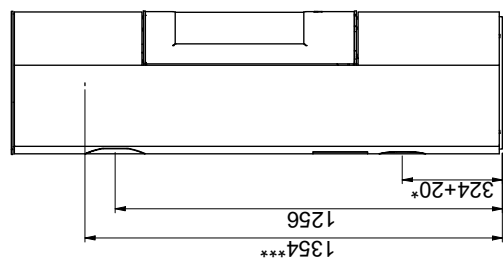

Brännbart loft  
(Alla modeller)

Scanspis 84 (Modern Maxi och Classic Maxi)

Scanspis 84 (Modern och Classic)

Brännbart material

Samtliga mått anges i mm  
 Samtliga angivna avstånd är minimimått  
 \* Frisklufttillförsel - utv. diameter Ø 100 mm  
 \*\* Min. avstånd til möbler/brännbart material  
 \*\*\* Höjd till rökrorets start vid toppavgång

Golvplatta

X/Y - enligt nationellt gällande lagar och regler