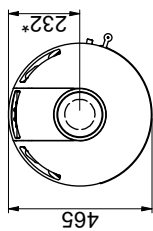

Brännbart loft  
(Alla modeller)

Scanspis 84 (Modern Maxi och Classic Maxi)

Scanspis 84 (Modern och Classic)

Brännbart material

Samtliga mått anges i mm  
 Samtliga angivna avstånd är minimimått  
 \* Frisklufttillförsel - utv. diameter Ø 100 mm  
 \*\* Min. avstånd til möbler/brännbart material  
 \*\*\* Höjd till rökrorets start vid toppavgång

Golvplatta

X/Y - enligt nationellt gällande lagar och regler