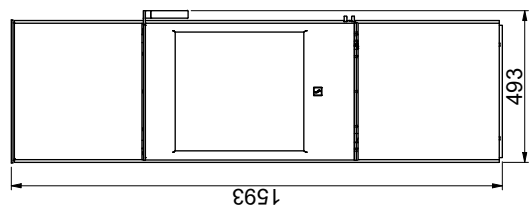

Brännbart loft  
(Alla modeller)

Scanspis 84 (Modern Maxi och Classic Maxi)

Scanspis 84 (Modern och Classic)

Brännbart material

Samtliga mått anges i mm  
 Samtliga angivna avstånd är minimimått  
 \* Frisklufttillförsel - utv. diameter Ø 100 mm  
 \*\* Min. avstånd til möbler/brännbart material  
 \*\*\* Höjd till rökrorets start vid toppavgång

Golvplatta

X/Y - enligt nationellt gällande lagar och regler