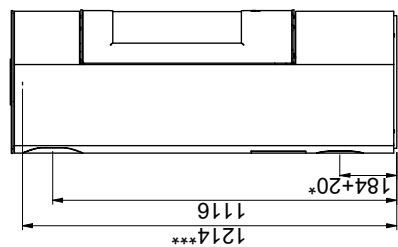

Brännbart loft  
(Alla modeller)

Scanspis 84 (Modern Maxi och Classic Maxi)

Scanspis 84 (Modern och Classic)

Brännbart material

Samtliga mått anges i mm  
 Samtliga angivna avstånd är minimimått  
 \* Frisklufttillförsel - utv. diameter Ø 100 mm  
 \*\* Min. avstånd til möbler/brännbart material  
 \*\*\* Höjd till rökrorets start vid toppavgång

Golvplatta

X/Y - enligt nationellt gällande lagar och regler