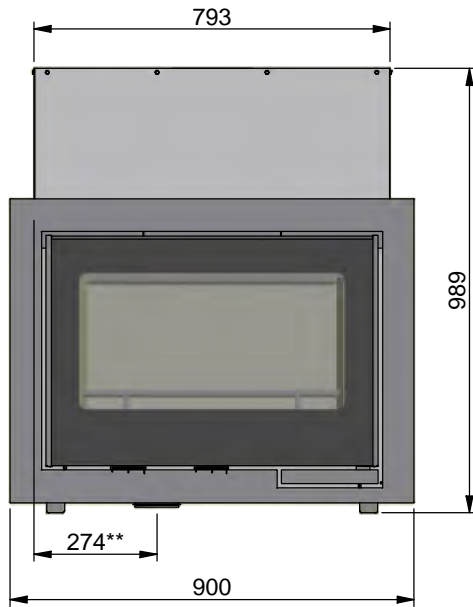

## Måttskiss för Scanspis DSA 12

\* Höjd till rökrörets start  
vid toppavgång

\*\* Mittplacerat intag av extern  
förbränningsluft i botten