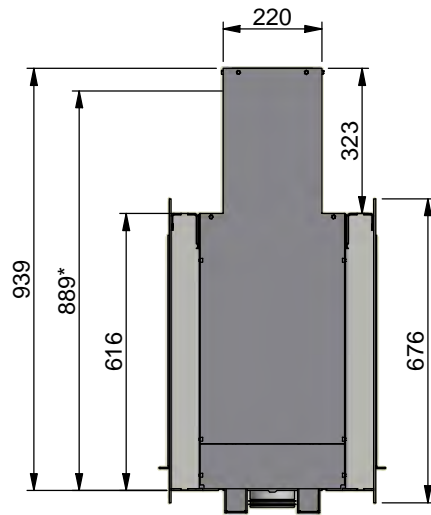

## Måttskiss för Scanspis DSA 12

\* Höjd till rökrörets start  
vid toppavgång

\*\* Mittplacerat intag av extern  
förbränningsluft i botten