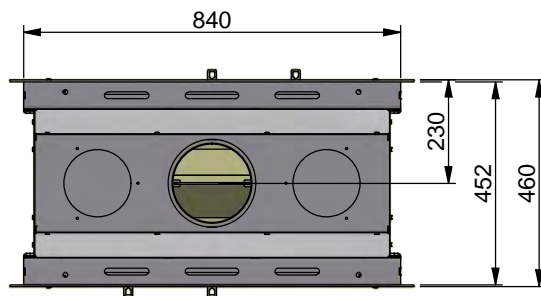

## Måttskiss för Scanspis DSA 12

\* Höjd till rökrörets start  
vid toppavgång

\*\* Mittplacerat intag av extern  
förbränningsluft i botten